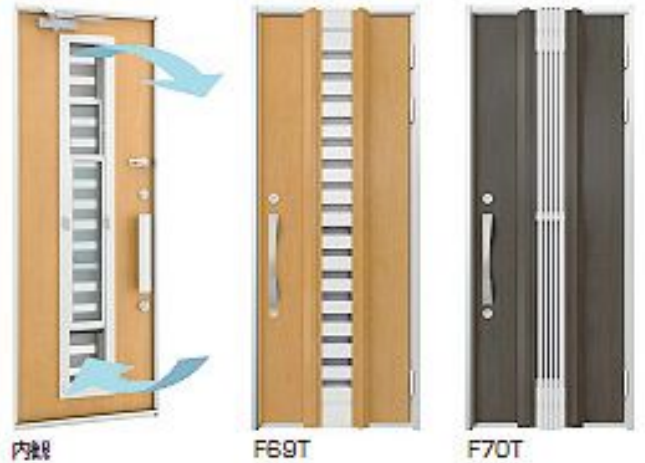

美しいR形状が魅力の金属製木目調玄関ドア

アールドアは様々なスタイルに対応できる  
「おしゃれでかわいい」ドアです。  
住む人をセンスよく見せるドアで、  
印象的な玄関を作りませんか？

快適さとデザインを両立させた  
採風デザインドア

室内側の上げ下げ窓の開閉によって、  
ドアを閉じたままでも採風・換気が  
できる採風タイプのドアです。

## エアリアル

住む人のライフスタイルに合わせた充実の  
オプションアイテムとバリエーション

前面パネル

躯体バルコニー用取付金具

伸縮式竿掛けセット

折りたたみ式物干し金具セット

詳しくは 弊社営業までお気軽にお問い合わせください。