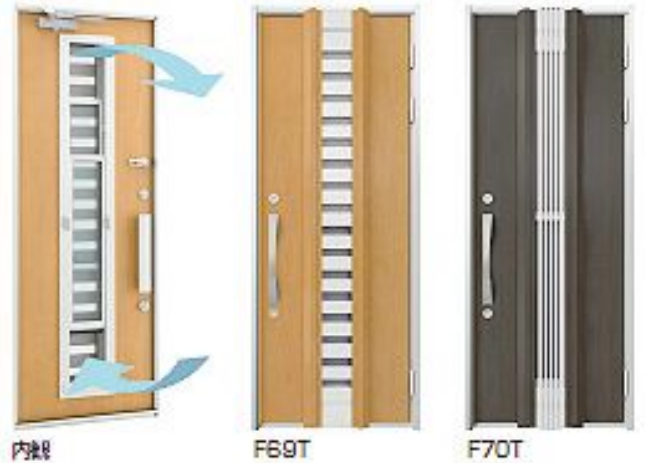

## LALAスクリーン

柱と15種類のパネルで  
自由自在の組み合わせが可能です。

軽い目隠しからプライベート空間の創造まで  
楽しく選んで、暮らしをエンジョイ。

## 快適さとデザインを両立させた 採風デザインドア

室内側の上げ下げ窓の開閉によって、  
ドアを閉じたままでも採風・換気が  
できる採風タイプのドアです。