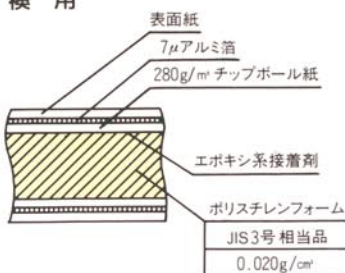

そん

表情きりりと。襖・戸襖 味わい深い確かな趣。

襖パネルの構造

襖用

戸襖用ハード